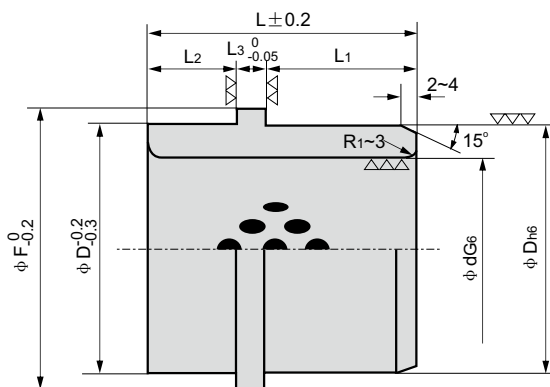

SEGB Oilless Ejector Guide Bush Material :- Graphite Filled Bronze

材質	高力黃銅 + 石墨
Material	500#SP + Graphite

Unit(單位): mm

Part No.	φ d	G6	φ D	h6	φ F	L	L1	L2	L3
SEGB-10 × 24	10	$\begin{smallmatrix} +0.014 \\ +0.005 \end{smallmatrix}$	16	$\begin{smallmatrix} 0 \\ -0.011 \end{smallmatrix}$	21	24	10	10	4
SEGB-10 × 28	"	"	"	"	"	28	14	"	"
SEGB-12 × 26	12	$\begin{smallmatrix} +0.017 \\ +0.006 \end{smallmatrix}$	18	"	"	26	12	"	"
SEGB-12 × 28	"	"	"	"	"	28	14	"	"
SEGB-13 × 26	13	"	22	$\begin{smallmatrix} 0 \\ -0.013 \end{smallmatrix}$	25	26	12	"	"
SEGB-13 × 28	"	"	"	"	"	28	14	"	"
SEGB-13 × 33	"	"	"	"	"	33	19	"	"
SEGB-13 × 38	"	"	"	"	"	38	24	"	"
SEGB-16 × 26	16	"	25	"	30	26	12	"	"
SEGB-16 × 28	"	"	"	"	"	28	14	"	"
SEGB-16 × 33	"	"	"	"	"	33	19	"	"
SEGB-16 × 38	"	"	"	"	"	38	24	"	"
SEGB-20 × 26	20	$\begin{smallmatrix} +0.020 \\ +0.007 \end{smallmatrix}$	30	"	35	26	12	"	"
SEGB-20 × 28	"	"	"	"	"	28	14	"	"
SEGB-20 × 33	"	"	"	"	"	33	19	"	"
SEGB-20 × 38	"	"	"	"	"	38	24	"	"
SEGB-25 × 26	25	"	35	$\begin{smallmatrix} 0 \\ -0.016 \end{smallmatrix}$	40	26	12	"	"
SEGB-25 × 28	"	"	"	"	"	28	14	"	"
SEGB-25 × 33	"	"	"	"	"	33	19	"	"
SEGB-25 × 38	"	"	"	"	"	38	24	"	"
SEGB-30 × 33	30	"	40	"	45	33	14	15	"
SEGB-30 × 38	"	"	"	"	"	38	19	"	"
SEGB-30 × 43	"	"	"	"	"	43	24	"	"
SEGB-32 × 38	32	$\begin{smallmatrix} +0.025 \\ +0.009 \end{smallmatrix}$	42	"	47	38	19	"	"
SEGB-32 × 43	"	"	"	"	"	43	24	"	"
SEGB-32 × 48	"	"	"	"	"	48	29	"	"
SEGB-35 × 38	35	"	46	$\begin{smallmatrix} 0 \\ -0.019 \end{smallmatrix}$	50	38	19	"	"
SEGB-35 × 43	"	"	"	"	"	43	24	"	"
SEGB-35 × 48	"	"	"	"	"	48	29	"	"
SEGB-40 × 48	40	"	52	"	57	48	24	20	"
SEGB-40 × 53	"	"	"	"	"	53	29	"	"
SEGB-50 × 48	50	"	62	"	67	48	24	"	"
SEGB-50 × 53	"	"	"	"	"	53	29	"	"