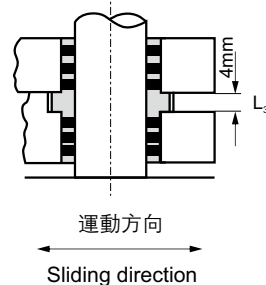

SEGB Oilless Ejector Guide Bush Material :- Graphite Filled Bronze

材質	高力黃銅 + 石墨
Material	500#SP + Graphite

Unit(單位): mm

Part No.	φ d	G6	φ D	h6	φ F	L	L1	L2	L3
SEGB-10 × 24	10	$\begin{smallmatrix} +0.014 \\ +0.005 \end{smallmatrix}$	16	$\begin{smallmatrix} 0 \\ -0.011 \end{smallmatrix}$	21	24	10	10	4
SEGB-10 × 28	"	"	"	"	"	28	14	"	"
SEGB-12 × 26	12	$\begin{smallmatrix} +0.017 \\ +0.006 \end{smallmatrix}$	18	"	"	26	12	"	"
SEGB-12 × 28	"	"	"	"	"	28	14	"	"
SEGB-13 × 26	13	"	22	$\begin{smallmatrix} 0 \\ -0.013 \end{smallmatrix}$	25	26	12	"	"
SEGB-13 × 28	"	"	"	"	"	28	14	"	"
SEGB-13 × 33	"	"	"	"	"	33	19	"	"
SEGB-13 × 38	"	"	"	"	"	38	24	"	"
SEGB-16 × 26	16	"	25	"	30	26	12	"	"
SEGB-16 × 28	"	"	"	"	"	28	14	"	"
SEGB-16 × 33	"	"	"	"	"	33	19	"	"
SEGB-16 × 38	"	"	"	"	"	38	24	"	"
SEGB-20 × 26	20	$\begin{smallmatrix} +0.020 \\ +0.007 \end{smallmatrix}$	30	"	35	26	12	"	"
SEGB-20 × 28	"	"	"	"	"	28	14	"	"
SEGB-20 × 33	"	"	"	"	"	33	19	"	"
SEGB-20 × 38	"	"	"	"	"	38	24	"	"
SEGB-25 × 26	25	"	35	$\begin{smallmatrix} 0 \\ -0.016 \end{smallmatrix}$	40	26	12	"	"
SEGB-25 × 28	"	"	"	"	"	28	14	"	"
SEGB-25 × 33	"	"	"	"	"	33	19	"	"
SEGB-25 × 38	"	"	"	"	"	38	24	"	"
SEGB-30 × 33	30	"	40	"	45	33	14	15	"
SEGB-30 × 38	"	"	"	"	"	38	19	"	"
SEGB-30 × 43	"	"	"	"	"	43	24	"	"
SEGB-32 × 38	32	$\begin{smallmatrix} +0.025 \\ +0.009 \end{smallmatrix}$	42	"	47	38	19	"	"
SEGB-32 × 43	"	"	"	"	"	43	24	"	"
SEGB-32 × 48	"	"	"	"	"	48	29	"	"
SEGB-35 × 38	35	"	46	$\begin{smallmatrix} 0 \\ -0.019 \end{smallmatrix}$	50	38	19	"	"
SEGB-35 × 43	"	"	"	"	"	43	24	"	"
SEGB-35 × 48	"	"	"	"	"	48	29	"	"
SEGB-40 × 48	40	"	52	"	57	48	24	20	"
SEGB-40 × 53	"	"	"	"	"	53	29	"	"
SEGB-50 × 48	50	"	62	"	67	48	24	"	"
SEGB-50 × 53	"	"	"	"	"	53	29	"	"