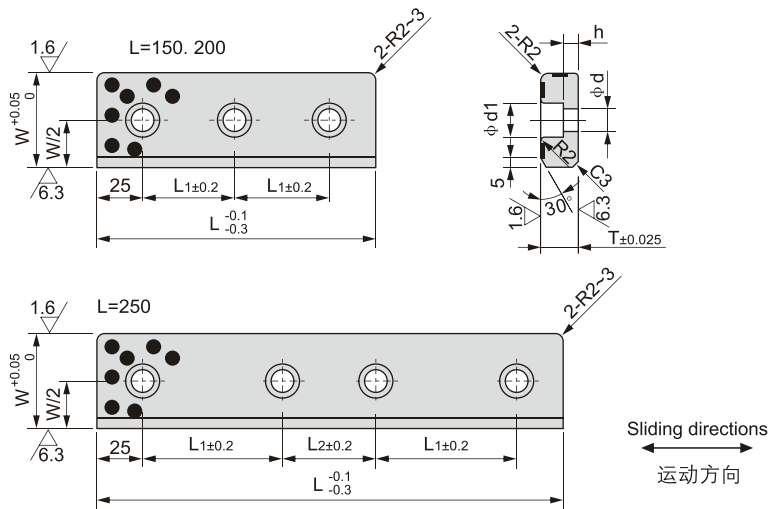

JCSDP 自润滑板

JCSDP Oilless Wear Plate

<https://www.bronzeLube.com>

Material	650 # + Graphite
材质	高力黄铜 + 石墨

Unit(单位): mm

型号规格 Standard No.	W	L	T	L ₁	L ₂	d	d ₁	h
JCSDP 50 × 150 × 20	50	150	20	50	-	11	17.5	8
JCSDP 50 × 200 × 20		200		75	-			
JCSDP 50 × 250 × 20		250		50	50			
JCSDP 50 × 150 × 35	75	150	35	50	-	13	20	20
JCSDP 50 × 200 × 35		200		75	-			
JCSDP 50 × 250 × 35		250		50	50			
JCSDP 50 × 150 × 20	75	150	20	50	-	11	17.5	8
JCSDP 50 × 200 × 20		200		75	-			
JCSDP 50 × 250 × 20		250		50	50			
JCSDP 50 × 150 × 35	75	150	35	50	-	13	20	20
JCSDP 50 × 200 × 35		200		75	-			
JCSDP 50 × 250 × 35		250		50	50			