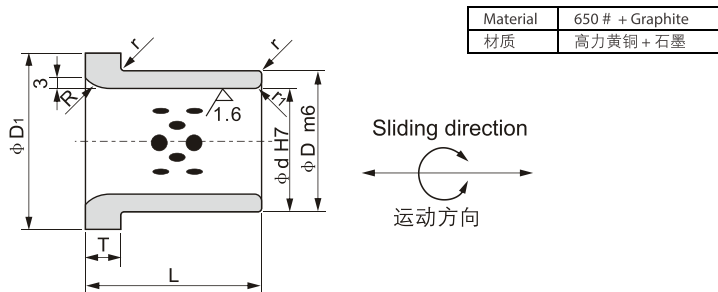

JEFW 自润导套 /JPBW, JPBF 自润滑轴套

<https://www.bronzeLube.com>

JEFW Oilless Guide Bushes/JPBW, JPBF Self-lubricating Bushes

Unit(单位): mm

型号规格 Standard No.	d	L	d	H ₇	D	m ₆	D ₁	T	R	r	r ₁
JEFW-25 × 40	25	40	25	+0.021	35	+0.025	45	7	10	1	
JEFW-30 × 50	30	50	30	0	40	+0.009	50				
JEFW-40 × 70	40	70	40	+0.025	55		65				
JEFW-50 × 80	50		50	0	65	+0.030 +0.011	75	10	20	2	
JEFW-60 × 80	60	80	60		75		85				
JEFW-65 × 80	65		65	+0.030 0	80		90	10	20	2	
JEFW-65 × 120		120									
JEFW-80 × 100	80	100	80		100		110				
JEFW-80 × 140		140									
JEFW-100 × 100	100	100	100	+0.035 0	120	+0.035 +0.013	130				
JEFW-100 × 140		140									

型号规格 Standard No.	d	d H ₇		D	公差 公差	L	L ₁	L ₂
JPBW JPBF	25	25	+0.021	40	± 0.008	40	10	5
	30	30	0	50				
	35	35		55	15			
	40	40	+0.025 0	60	± 0.0095	60	10	
	50	50		70		15		
	60	60	+0.030 0	80	± 0.011	90	20	
	80	80		100		120		
100	100	+0.035 0	120		150	25	10	
120	120		140	± 0.0125	180			