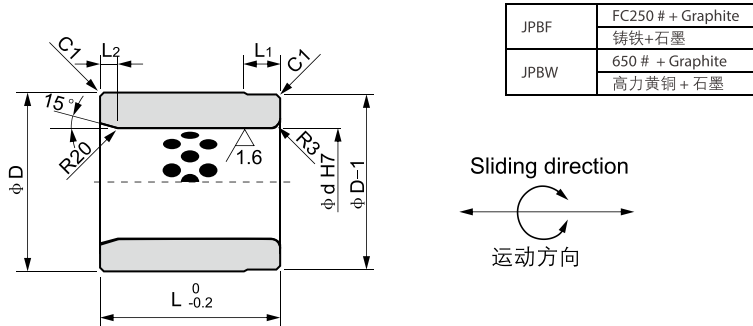

JEFW 自润导套 /JPBW, JPBF 自润滑轴套

<https://www.bronzeLube.com>

JEFW Oilless Guide Bushes/JPBW, JPBF Self-lubricating Bushes

Unit(单位): mm

型号规格 Standard No.	d	L	d	H ₇	D	m ₆	D ₁	T	R	r	r ₁
JEFW-25 × 40	25	40	25	+0.021	35	+0.025	45	7	10	1	
JEFW-30 × 50	30	50	30	0	40	+0.009	50				
JEFW-40 × 70	40	70	40	+0.025	55		65				
JEFW-50 × 80	50		50	0	65	+0.030 +0.011	75	10	20	2	
JEFW-60 × 80	60	80	60		75		85				
JEFW-65 × 80	65		65	+0.030 0	80		90	10	20	2	
JEFW-65 × 120		120									
JEFW-80 × 100	80	100	80		100		110				
JEFW-80 × 140		140									
JEFW-100 × 100	100	100	100	+0.035 0	120	+0.035 +0.013	130				
JEFW-100 × 140		140									

型号规格 Standard No.	d	d H ₇		D	公差 公差	L	L ₁	L ₂
JPBW JPBF	25	25	+0.021	40	± 0.008	40	10	5
	30	30	0	50				
	35	35		55	15			
	40	40	+0.025 0	60	± 0.0095	60	10	
	50	50		70		15		
	60	60	+0.030 0	80	± 0.011	90	20	
	80	80		100		120		
100	100	+0.035 0	120		150	25	10	
120	120		140	± 0.0125	180			