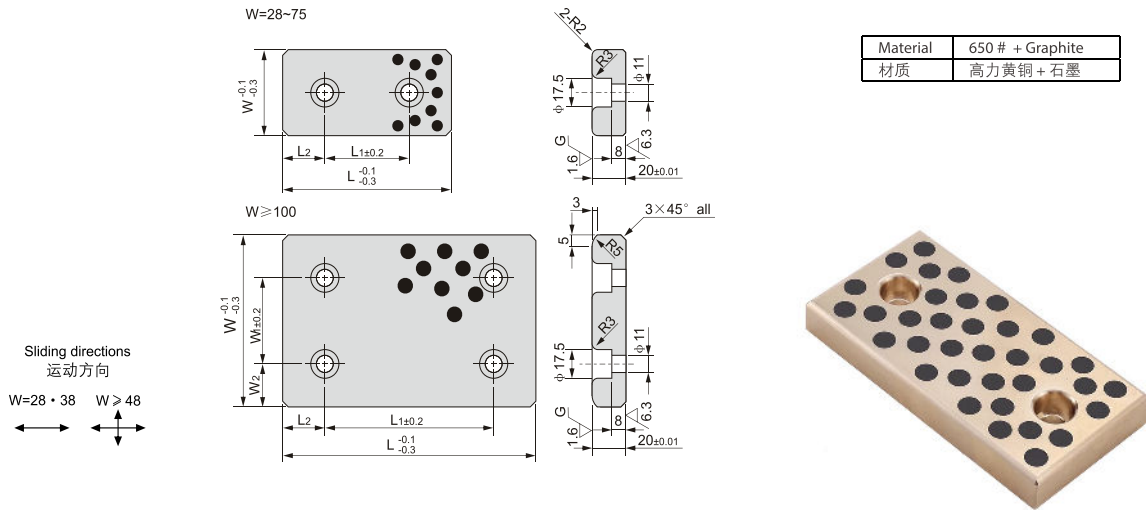

JESW 自润滑板

JESW Oilless Wear Plate

Unit(单位): mm

型号规格 Standard No.	W	L	W ₁	W ₂	L ₁	L ₂
JESW-28 × 75		75			45	15
JESW-28 × 100	28	100			50	25
JESW-28 × 150		150			100	
JESW-38 × 75		75			45	15
JESW-38 × 100	38	100			50	25
JESW-38 × 150		150			100	
JESW-48 × 75		75			45	15
JESW-48 × 100		100			50	
JESW-48 × 125	48	125			75	25
JESW-48 × 150		150	-	-	100	
JESW-48 × 200		200			150	
JESW-58 × 75		75			45	15
JESW-58 × 100	58	100			50	
JESW-58 × 150		150			100	
JESW-75 × 75		75			25	
JESW-75 × 100		100			50	25
JESW-75 × 125	75	125			75	
JESW-75 × 150		150			100	
JESW-75 × 200		200			150	

型号规格 Standard No.	W	L	W ₁	W ₂	L ₁	L ₂
JESW-100 × 100		100			50	
JESW-100 × 125		125			75	
JESW-100 × 150		150		25	100	25
JESW-100 × 200	100	200			150	
JESW-100 × 250		250			200	
JESW-100 × 300		300				50
JESW-125 × 125		125			75	
JESW-125 × 150		150			100	25
JESW-125 × 200		200		37.5	150	
JESW-125 × 250	125	250				
JESW-125 × 300		300			200	50
JESW-125 × 350		350				75
JESW-150 × 150		150			100	
JESW-150 × 200	150	200	100	25	150	25
JESW-150 × 250		250			200	