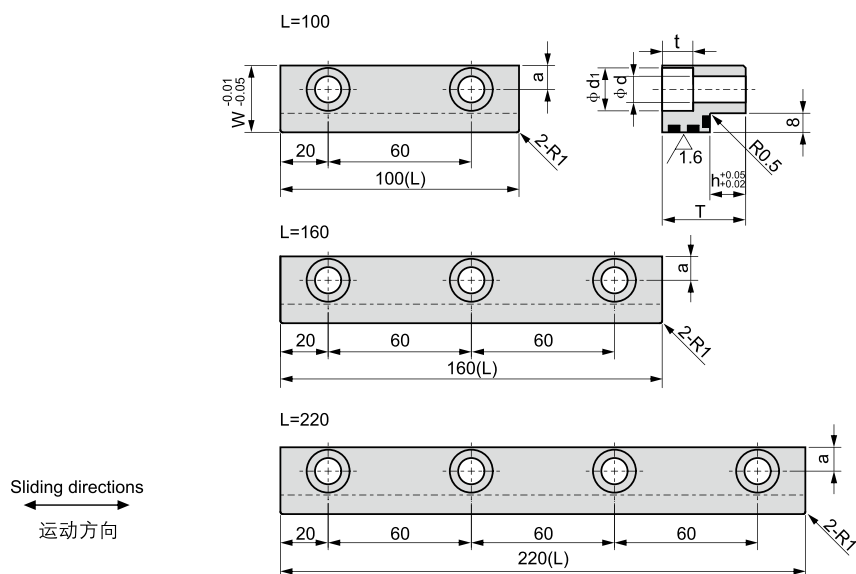

JGLDW 自润导轨

JGLDW Oilless Guide Rail

<https://www.bronzeLube.com>

Material	650 # + Graphite
材质	高力黄铜 + 石墨

Unit(单位): mm

型号规格 Standard No.	W	L	T	a	d	d ₁	h	t
JGLDW-23x100	23	100	30	7.5	7	11	15	7
JGLDW-23x160		160						
JGLDW-23x220		220						
JGLDW-23x100		100	41				26	
JGLDW-23x160		160						
JGLDW-23x220		220						
JGLDW-28x100	28	100	25	10	11	18	10	13
JGLDW-28x160		160						
JGLDW-28x220		220						
JGLDW-28x100		100	56				26	
JGLDW-28x160		160						
JGLDW-28x220		220						