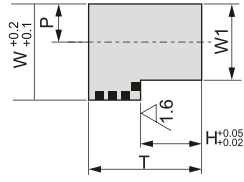

JGLX 自润滑板

JGLX Oilless Wear Plate

<https://www.bronzeLube.com>

Material	650 # + Graphite
材质	高力黄铜 + 石墨

Sliding directions
运动方向

Unit(单位): mm

型号规格 Standard No.	W	L	T	W ₁	H	推荐安装孔 Recommended Mounting Hole	
						P	Size
JGLX-20 × 15			15				
JGLX-20 × 20			20		5		
JGLX-20 × 25	20	320	25	14.5		8	
JGLX-20 × 23			23		8		
JGLX-20 × 28			28				
JGLX-25 × 28			28				M8
JGLX-25 × 33	25		33	17.5	10		
JGLX-25 × 43			43			10	
JGLX-30 × 38			38				
JGLX-30 × 43	30		43	19			
JGLX-30 × 53			53		15		
JGLX-35 × 43		320 605	43				
JGLX-35 × 53	35		53	23		12	M10
JGLX-35 × 63			63				
JGLX-40 × 45			45				
JGLX-40 × 55	40		55	28	20	14	M12
JGLX-40 × 65			65				