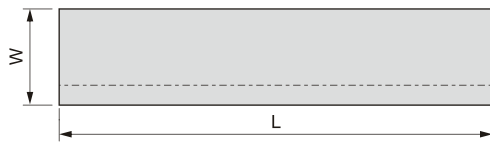

JGLX 自润滑板

JGLX Oilless Wear Plate

<https://www.bronzeLube.com>

Material	650 # + Graphite
材质	高力黄铜 + 石墨

Sliding directions
运动方向

Unit(单位): mm

型号规格 Standard No.	W	L	T	W ₁	H	推荐安装孔 Recommended Mounting Hole	
						P	Size
JGLX-20 × 15			15				
JGLX-20 × 20			20		5		
JGLX-20 × 25	20	320	25	14.5		8	
JGLX-20 × 23			23		8		
JGLX-20 × 28			28				
JGLX-25 × 28			28				M8
JGLX-25 × 33	25		33	17.5	10		
JGLX-25 × 43			43			10	
JGLX-30 × 38			38				
JGLX-30 × 43	30		43	19			
JGLX-30 × 53			53		15		
JGLX-35 × 43		320 605	43				
JGLX-35 × 53	35		53	23		12	M10
JGLX-35 × 63			63				
JGLX-40 × 45			45				
JGLX-40 × 55	40		55	28	20	14	M12
JGLX-40 × 65			65				