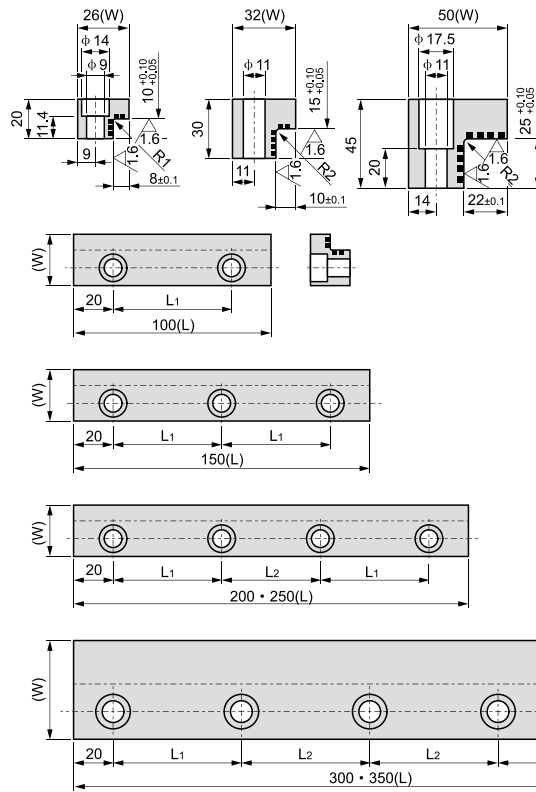

JSOL 自润滑板

JSOL Oilless Wear Plate

<https://www.bronzeLube.com>

Material	650 # + Graphite
材质	高力黄铜 + 石墨

Unit(单位): mm

型号规格 Standard No.	W	L	螺栓位置 Bolt Position		螺栓 Mounting Bolt	
			L ₁	L ₂	尺寸 Size	数量 Quantity
JSOL-26 × 100		100	60			2
JSOL-26 × 150	26	150			M8	3
JSOL-26 × 200		200	55	50		4
JSOL-32 × 100		100	60			2
JSOL-32 × 150		150				3
JSOL-32 × 200	32	200	55	50		
JSOL-32 × 250		250	70	70		
JSOL-50 × 200		200	55	50	M10	4
JSOL-50 × 250		250	70	70		
JSOL-50 × 300	50	300	65	65		
JSOL-50 × 350		350	80	75		5