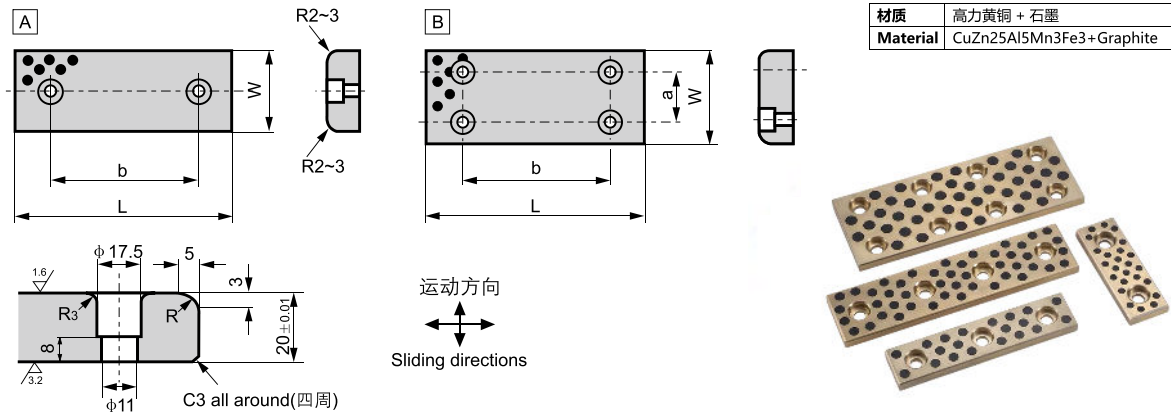

JTWP 自润滑板

OILLESS WEAR PLATE

<https://www.bronzeLube.com>

Unit(单位): mm

Standard No. 规格	W	L	a	b	Sketch 图示
JTWP-48 × 75		75		45	
JTWP-48 × 100		100		50	
JTWP-48 × 125	48	125	—	75	
JTWP-48 × 150		150		100	
JTWP-48 × 200		200		150	
JTWP-75 × 75		75		25	A
JTWP-75 × 100		100		50	
JTWP-75 × 125	75	125	—	75	
JTWP-75 × 150		150		100	
JTWP-75 × 200		200		150	
JTWP-75 × 250		250		200	
JTWP-100 × 100		100		50	
JTWP-100 × 125		125		75	
JTWP-100 × 150	100	150	50	100	
JTWP-100 × 200		200		150	
JTWP-100 × 250		250		200	
JTWP-100 × 300		300		200	
JTWP-125 × 125		125		75	B
JTWP-125 × 150		150		100	
JTWP-125 × 200	125	200	50	150	
JTWP-125 × 250		250		200	
JTWP-125 × 300		300		200	
JTWP-150 × 150		150		100	
JTWP-150 × 200	150	200	100	150	
JTWP-150 × 250		250		200	