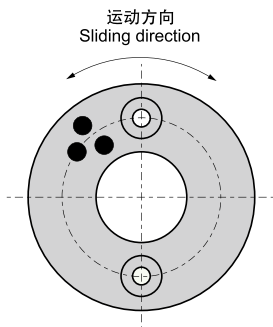

# JTW650 止推垫片

OILLESS THRUST WASHERS

<https://www.bronzeLube.com>

材质	高力黄铜 + 石墨
Material	CuZn25Al5Mn3Fe3+Graphite

Unit(单位): mm

Standard No. 规格	d	D	T <sub>-0.1</sub> <sup>0</sup>	Bolt 螺栓				
				D <sub>1</sub>	Q'ty 数量	Size 尺寸	d <sub>1</sub>	
JTW650-10	10.2	30	3	—	—	—	—	
JTW650-12	12.2	40		3	28	2	M3	3.5
JTW650-13	13.2							
JTW650-14	14.2							
JTW650-15	15.2							
JTW650-16	16.2	50			35	—	—	—
JTW650-16N			—					
JTW650-18	18.2	55	5	35	2	M3	3.5	
JTW650-20	20.2			40	40	2	M5	6
JTW650-20N								
JTW650-25	25.2	55	5	40	2	M5	6	
JTW650-25N				—				
JTW650-30	30.2	60	7	45	2	M5	6	
JTW650-35	35.2	70		50				
JTW650-40	40.2	80		60				
JTW650-45	45.3	90	8	67.5	4	M6	7	
JTW650-50	50.3	100		75				
JTW650-55	55.3	110		85				
JTW650-60	60.3	120		90				
JTW650-65	65.3	125	10	95	4	M8	9	
JTW650-70	70.3	130		100				
JTW650-75	75.3	140		110				
JTW650-80	80.3	150	10	120	4	M8	9	
JTW650-90	90.5	170		140				
JTW650-100	100.5	190		160				
JTW650-120	120.5	200	175	175	4	M10	11	