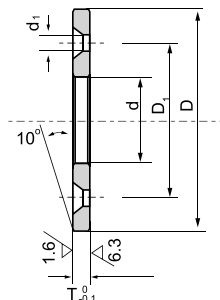

# JTW650 止推垫片

OILLESS THRUST WASHERS

<https://www.bronzeLube.com>

材质	高力黄铜 + 石墨
Material	CuZn25Al5Mn3Fe3+Graphite

Unit(单位): mm

Standard No. 规格	d	D	T <sub>-0.1</sub> <sup>0</sup>	Bolt 螺栓				
				D <sub>1</sub>	Q'ty 数量	Size 尺寸	d <sub>1</sub>	
JTW650-10	10.2	30	3	—	—	—	—	
JTW650-12	12.2	40		3	28	2	M3	3.5
JTW650-13	13.2							
JTW650-14	14.2							
JTW650-15	15.2							
JTW650-16	16.2	50			35	—	—	—
JTW650-16N			—					
JTW650-18	18.2	55	5	35	2	M3	3.5	
JTW650-20	20.2			40	40	2	M5	6
JTW650-20N								
JTW650-25	25.2	55	5	40	2	M5	6	
JTW650-25N				—				
JTW650-30	30.2	60	7	45	2	M5	6	
JTW650-35	35.2	70		50				
JTW650-40	40.2	80		60				
JTW650-45	45.3	90	8	67.5	4	M6	7	
JTW650-50	50.3	100		75				
JTW650-55	55.3	110		85				
JTW650-60	60.3	120		90				
JTW650-65	65.3	125	10	95	4	M8	9	
JTW650-70	70.3	130		100				
JTW650-75	75.3	140		110				
JTW650-80	80.3	150	10	120	4	M8	9	
JTW650-90	90.5	170		140				
JTW650-100	100.5	190		160				
JTW650-120	120.5	200	175	175	4	M10	11	