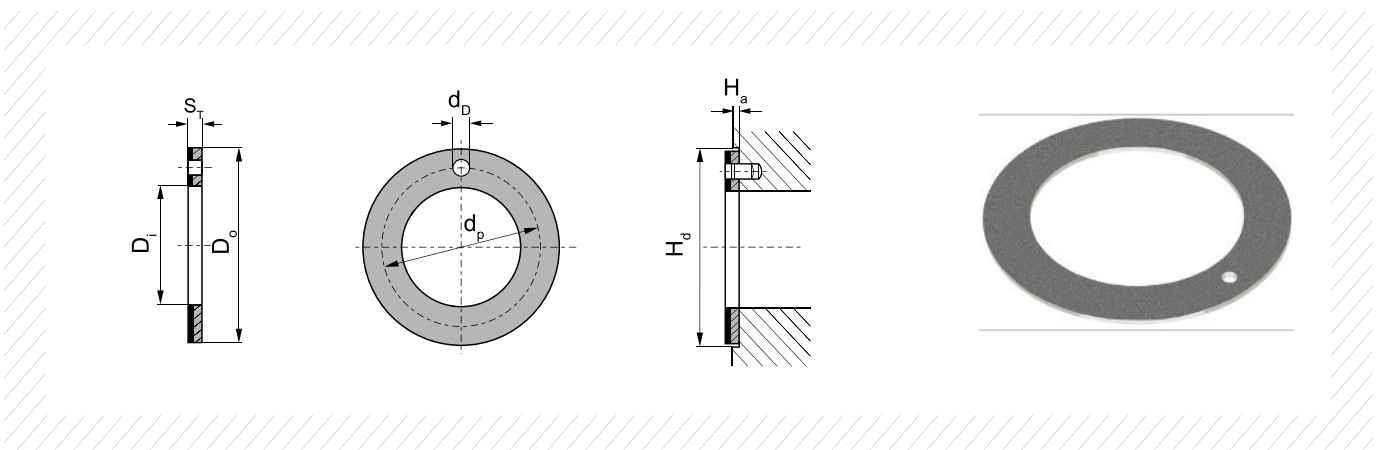

SF-1WC 自润滑垫片

self-lubricating gasket

<https://www.bronzeLube.com>

self-lubricating plate metric size

单位Unit: mm

型号规格 Standard No.	轴径 Shaft D _s	垫片尺寸 Washer size				安装尺寸 Assemble size		H _a +0.12
		D _i +0.25	D _o -0.25	S _T -0.05	d _p ±0.125	d _o ^{+0.4} / _{+0.1}	H _a ±0.2	
WC 10	8	10	20		15	1.5		20
WC 12	10	12	24		18			24
WC 14	12	14	26		20			26
WC 16	14	16	30		23	2		30
WC 18	16	18	32		25			32
WC 20	18	20	36		28			36
WC 22	20	22	38	1.5	30	3	1	38
WC 24	22	24	42		33			42
WC 26	24	26	44		35			44
WC 28	26	28	48		38			48
WC 32	30	32	54		43			54
WC 38	36	38	62		50			62
WC 42	40	42	66		54	4		66
WC 48	46	48	74		61			74
WC 52	50	52	78	2	65		1.5	78
WC 62	60	62	90		76			90

单位Unit: mm

型号规格 Standard No.	长度 L±1	宽度 W±1	厚壁 Wall thickness S _s -0.05
SP	500	150	1.0
SP	500	150	1.5
SP	500	150	2.0
SP	500	150	2.5