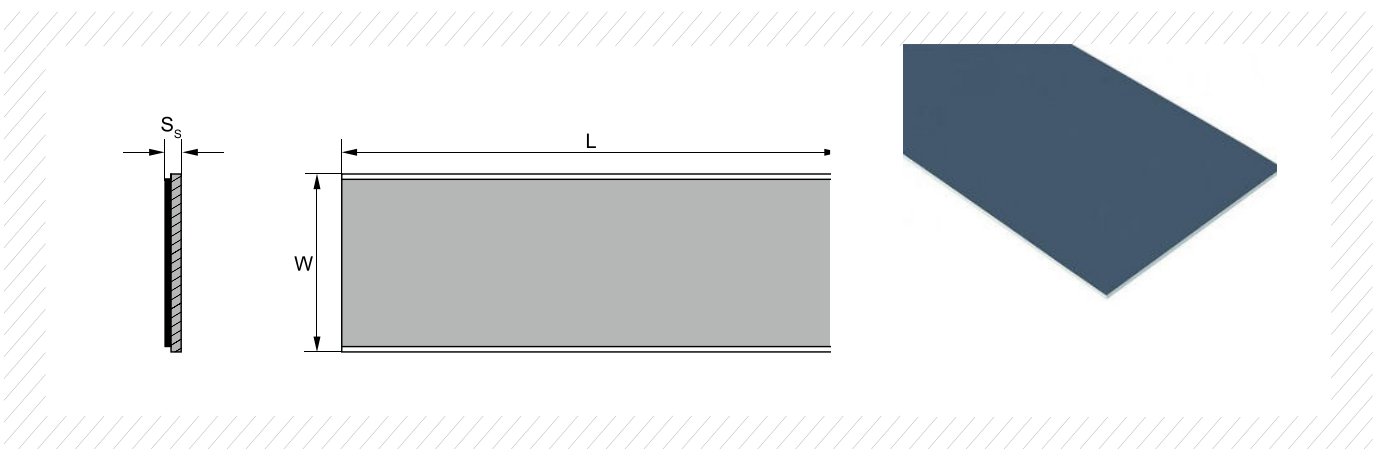

SF-1WC 自润滑垫片

self-lubricating gasket

<https://www.bronzeLube.com>

self-lubricating plate metric size

单位Unit: mm

型号规格 Standard No.	轴径 Shaft D _s	垫片尺寸 Washer size				安装尺寸 Assemble size		H _a +0.12
		D _i +0.25	D _o -0.25	S _T -0.05	d _p ±0.125	d _o ^{+0.4} / _{+0.1}	H _a ±0.2	
WC 10	8	10	20		15	1.5		20
WC 12	10	12	24		18			24
WC 14	12	14	26		20			26
WC 16	14	16	30		23	2		30
WC 18	16	18	32		25			32
WC 20	18	20	36		28			36
WC 22	20	22	38	1.5	30	3	1	38
WC 24	22	24	42		33			42
WC 26	24	26	44		35			44
WC 28	26	28	48		38			48
WC 32	30	32	54		43			54
WC 38	36	38	62		50			62
WC 42	40	42	66		54	4		66
WC 48	46	48	74		61			74
WC 52	50	52	78	2	65		1.5	78
WC 62	60	62	90		76			90

单位Unit: mm

型号规格 Standard No.	长度 L±1	宽度 W±1	厚壁 Wall thickness S _s -0.05
SP	500	150	1.0
SP	500	150	1.5
SP	500	150	2.0
SP	500	150	2.5